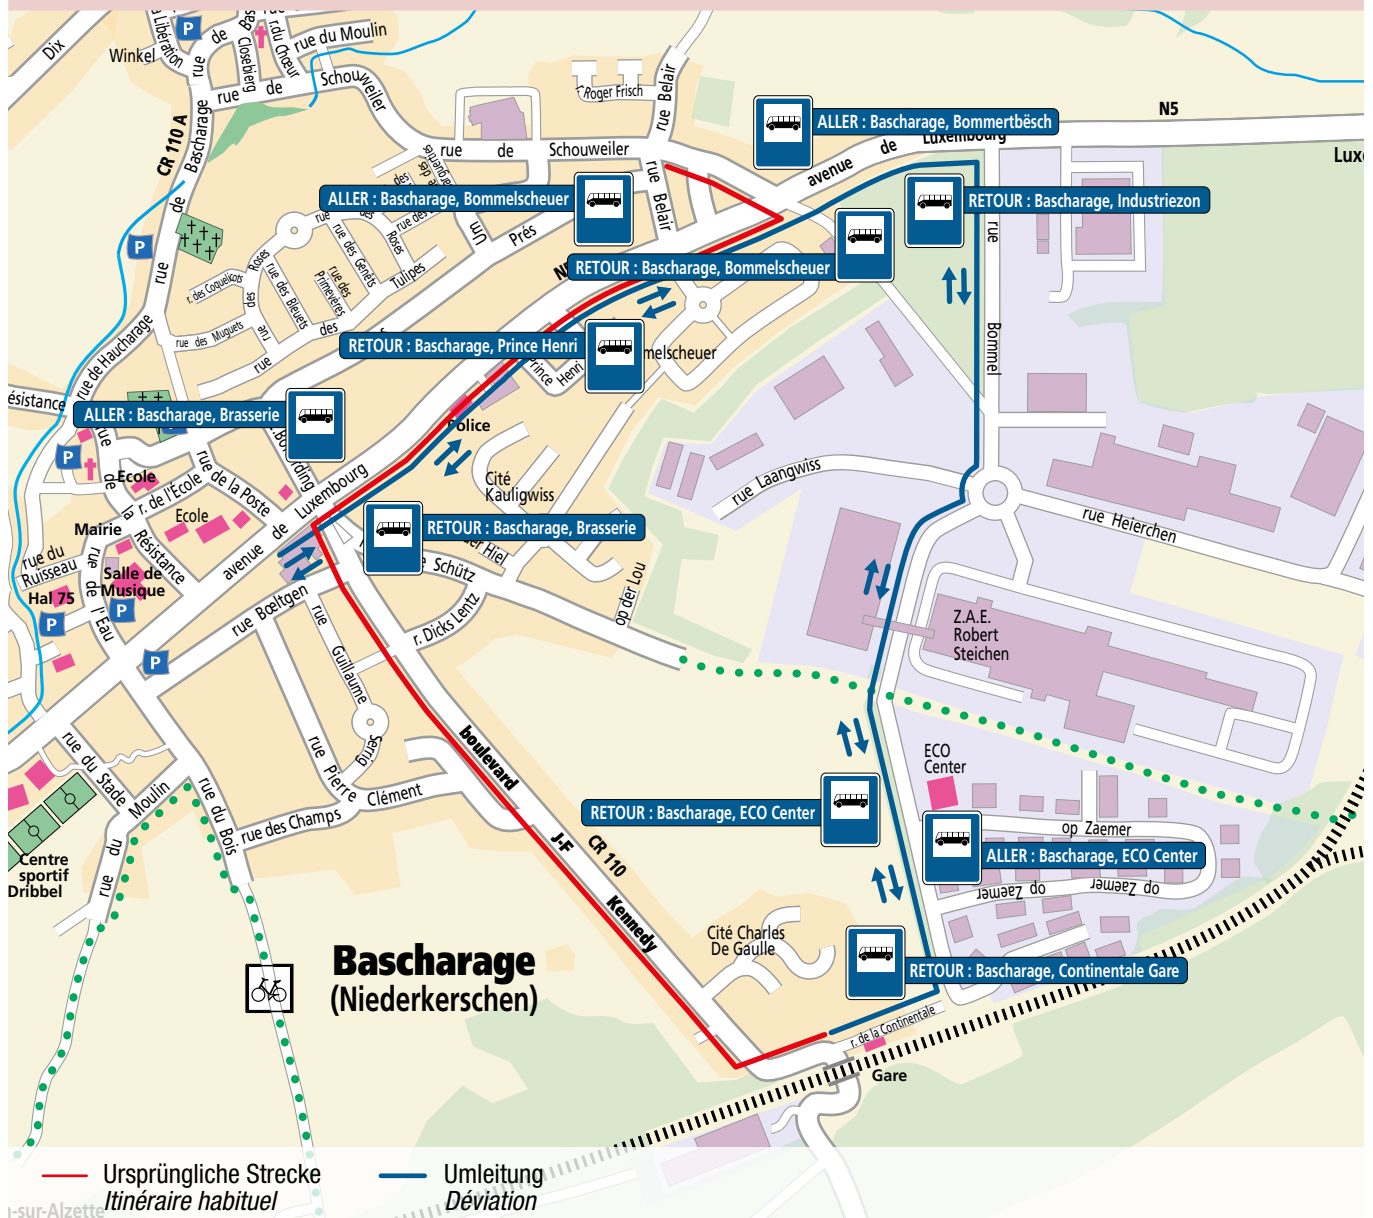

# Bus Linie 13 • Bus Ligne 13

**HINFAHRT / ALLER :** Esch/Alzette, Gare - Ehlerange - Bascharage - Pétange - Rodange, rue Joseph Moscardo  
**RÜCKFAHRT / RETOUR :** Rodange, rue Joseph Moscardo - Pétange - Bascharage - Ehlerange - Esch/Alzette, Gare  
**Takt:** 30 minuten • *Toutes les 30 minutes*

**AUSGEFALLENE HALTESTELLEN • ARRÊTS SUPPRIMÉS**

**Hinfahrt / Aller :**

- Bascharage, Op Krattert • Bascharage, Pierre Clement
- Bascharage, Dicks Lentz • Bascharage, Boeltgen

**Rückfahrt / Retour :**

- Bascharage, Boeltgen • Bascharage, Pierre Clement
- Bascharage, Gare

**NEUE HALTESTELLEN • NOUVEAUX ARRÊTS**

**Hinfahrt / Aller :**

- Bascharage, ECO Center • Bascharage, Bommertbësch
- Bascharage, Bommelscheuer • Bascharage, Brasserie

**Rückfahrt / Retour :**

- Bascharage, Brasserie • Bascharage, Prince Henri
- Bascharage, Bommertbësch • Bascharage, Industriezon
- Bascharage, ECO Center • Bascharage, Continentale Gare

# Bus Linie 14 • Bus Ligne 14

HINFAHRT / ALLER : Differdange, Schoul - Sanem - Bascharage - Pétange - Rodange, rue Joseph Moscardo  
 RÜCKFAHRT / RETOUR : Rodange, rue Joseph Moscardo - Pétange - Bascharage - Sanem - Differdange, Schoul  
 Takt: 30 minuten • *Toutes les 30 minutes*