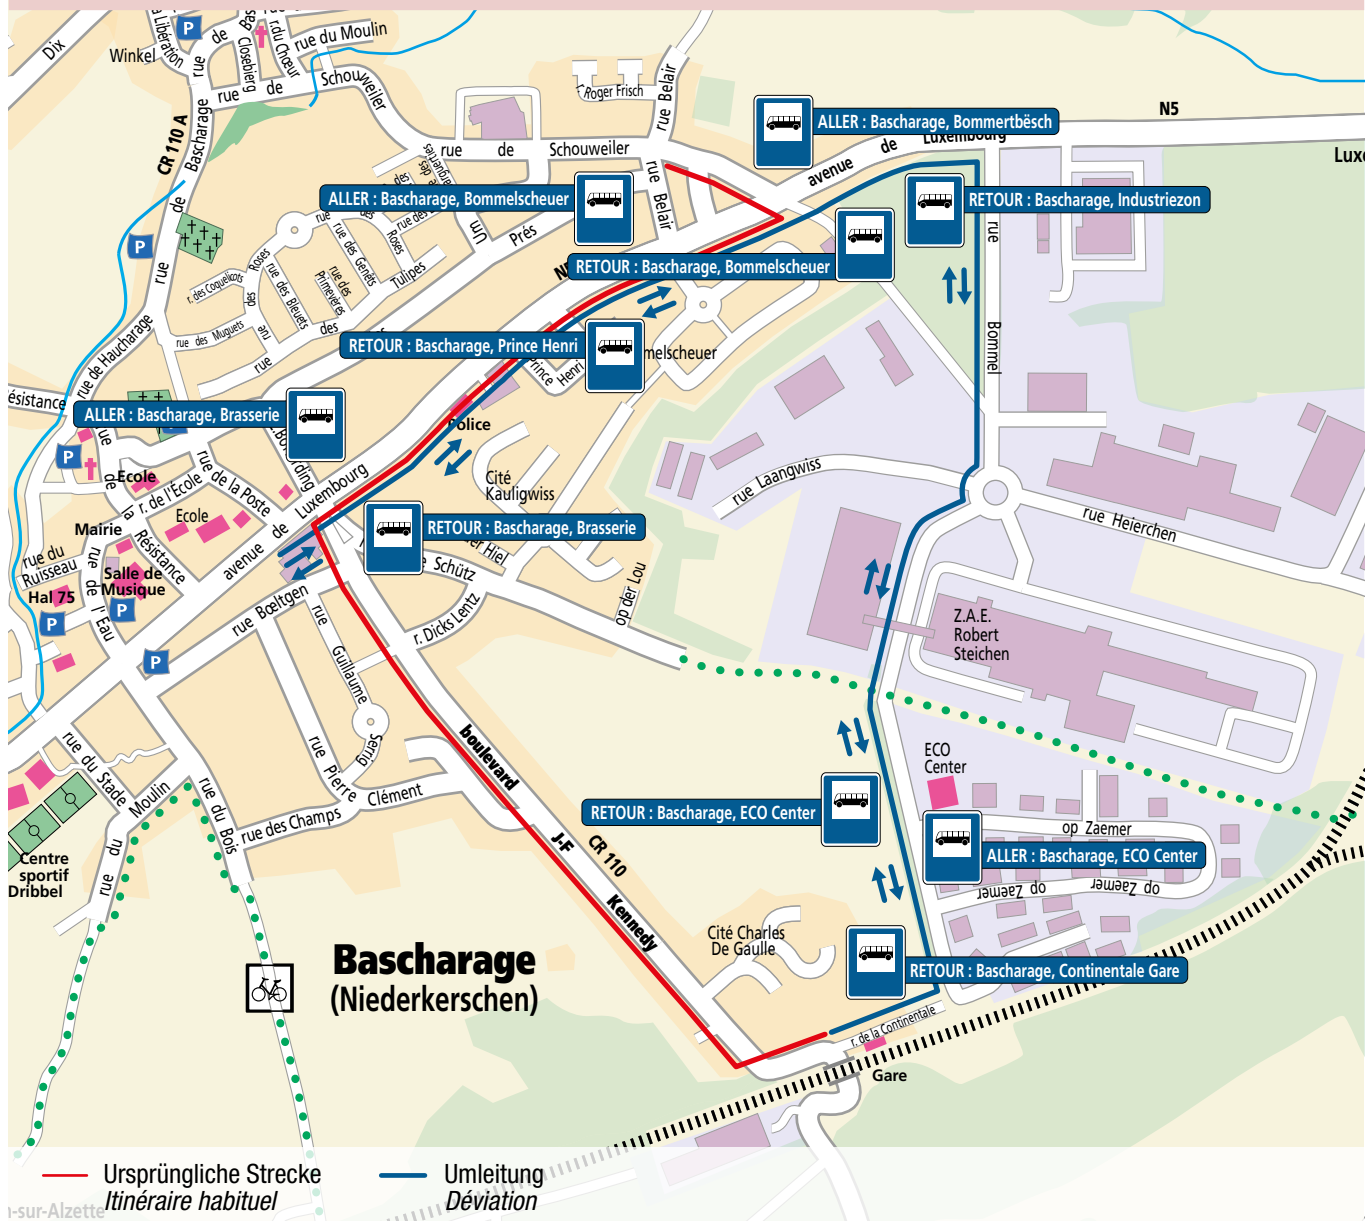

**AUSGEFALLENE HALTESTELLEN • ARRÊTS SUPPRIMÉS**

**Hinfahrt / Aller :**

- Bascharage, Op Krattert • Bascharage, Pierre Clement
- Bascharage, Dicks Lentz • Bascharage, Boeltgen
- Bascharage, Prince Henri

# Bus Linie 14 • Bus Ligne 14

HINFAHRT / ALLER : Differdange, Schoul - Sanem - Bascharage - Pétange - Rodange, rue Joseph Moscardo  
 RÜCKFAHRT / RETOUR : Rodange, rue Joseph Moscardo - Pétange - Bascharage - Sanem - Differdange, Schoul  
 Takt: 30 minuten • *Toutes les 30 minutes*

**AUSGEFALLENE HALTESTELLEN • ARRÊTS SUPPRIMÉS**

**Hinfahrt / Aller :**

- Bascharage, Op Krattert • Bascharage, Pierre Clement
- Bascharage, Dicks Lentz • Bascharage, Boeltgen

**Rückfahrt / Retour :**

- Bascharage, Boeltgen • Bascharage, Pierre Clement
- Bascharage, Gare

**NEUE HALTESTELLEN • NOUVEAUX ARRÊTS**

**Hinfahrt / Aller :**

- Bascharage, ECO Center • Bascharage, Bommertbësch
- Bascharage, Bommelscheuer • Bascharage, Brasserie

**Rückfahrt / Retour :**

- Bascharage, Brasserie • Bascharage, Prince Henri
- Bascharage, Bommertbësch • Bascharage, Industriezon
- Bascharage, ECO Center • Bascharage, Continentale Gare