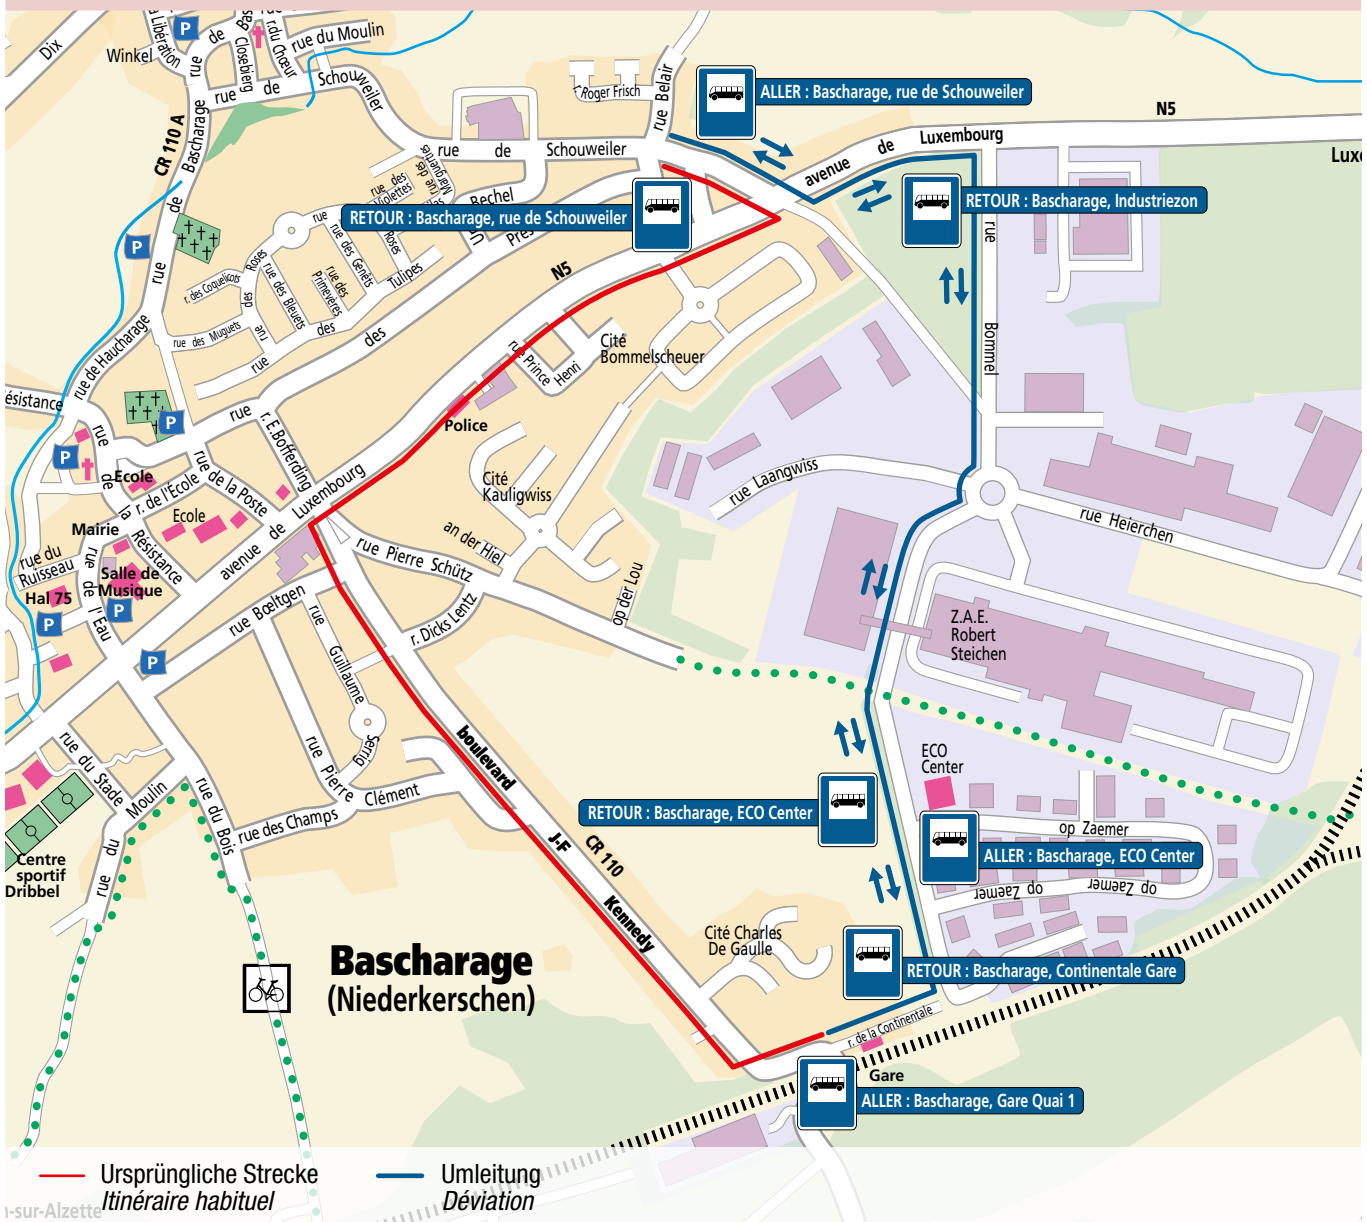

**AUSGEFALLENE HALTESTELLEN • ARRÊTS SUPPRIMÉS**

**Hinfahrt / Aller :**

- Bascharage, Op Krattert • Bascharage, Pierre Clement
- Bascharage, Dicks Lentz • Bascharage, Boeltgen
- Bascharage, Prince Henri

**Rückfahrt / Retour :**

- Bascharage, Bommelscheuer • Bascharage, Boeltgen
- Bascharage, Pierre Clement • Bascharage, Gare

**NEUE HALTESTELLEN • NOUVEAUX ARRÊTS**

**Hinfahrt / Aller :**

- Bascharage, ECO Center

# Bus Linie 13 • Bus Ligne 13

**HINFAHRT / ALLER :** Esch/Alzette, Gare - Ehlerange - Bascharage - Pétange - Rodange, rue Joseph Moscardo  
**RÜCKFAHRT / RETOUR :** Rodange, rue Joseph Moscardo - Pétange - Bascharage - Ehlerange - Esch/Alzette, Gare  
**Takt:** 30 minuten • *Toutes les 30 minutes*

# Bus Linie 14 • Bus Ligne 14

HINFAHRT / ALLER : Differdange, Schoul - Sanem - Bascharage - Pétange - Rodange, rue Joseph Moscardo  
 RÜCKFAHRT / RETOUR : Rodange, rue Joseph Moscardo - Pétange - Bascharage - Sanem - Differdange, Schoul  
 Takt: 30 minuten • *Toutes les 30 minutes*